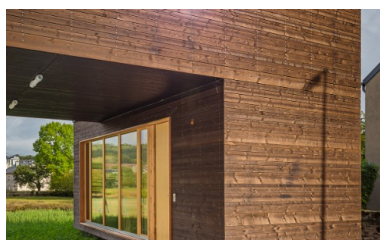

Aus Bergrestaurant wird Architekturbüro

Modulbau zeigt seine Vielseitigkeit: Einst boten die Raummodule aus Holz nebeneinander platziert den Berggästen auf dem Chäserrugg als Interimsrestaurant Raum für Rast. Nun bieten einige der Module, übereinandergestapelt, den Planern von FAT Architects in Luxemburg modernen Arbeitsraum.

Sie stapelten die Rohbaukonstruktionen einschliesslich Fenster auf Punktfundamenten so aufeinander, dass wenig Umbauaufwand nötig war. Einige zusätzliche Wände im Innern, gelochte 3-Schichtplatten für die Deckenverkleidung, eine Treppe und eine horizontale Rhomboid-Fassadenschalung reichten, um einen kleinen, feinen Büromodulbau mit 80 m² Fläche auf zwei Stockwerken zu gestalten: 30 m² Büro, 15 m² Besprechungsraum, 7 m² Küche, und weitere 4,5 m² Fläche für Entrée, Toilette und Dusche. Elektroheizkörper sorgen für die Wärme und ein Kleinboiler für heisses Wasser.

Angenehmer Innenausbau aus Holz mit modernen Akzenten.

Gekonnte kombiniert und verkleidet, bilden die Raummodule aus Holz ein kleines, schickes Bürogebäude.

Die hellen Akzente auf der dunkeln Holzfassaden sowie die schlichten Linien des Gebäudes harmonieren perfekt.